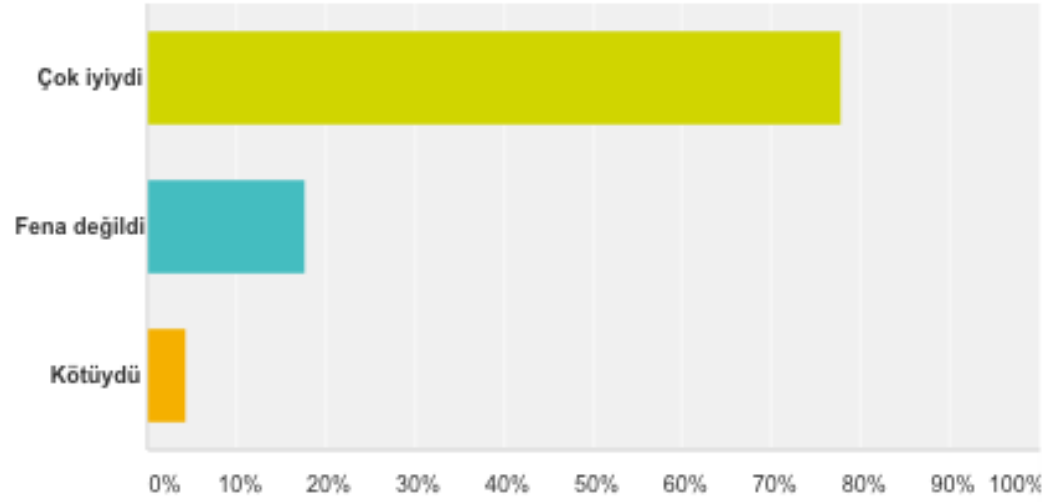

7 Mart Gecesi Blush Atiye'de katıldığın #SocialTouching Party Vol.2 için soruyoruz. İçki ikramı ve bar kalitesi nasıldı?

Yanıtlanan: 45 Atlama sayısı: 2

Yanıt Seçenekleri	Yanıtlar
Çok iyiydi	%77,78 35
Fena değildi	%17,78 8
Kötüydü	%4,44 2
Toplam	45