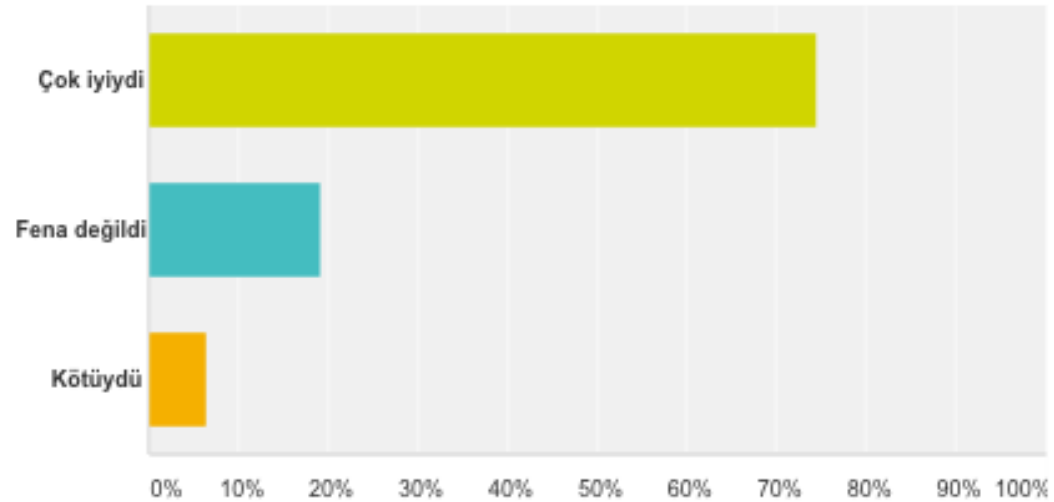

7 Mart Gecesi Blush Atiye'de katıldığın #SocialTouching Party Vol.2 için soruyoruz. Müzik nasıldı?

Yanıtlanan: 47 Atlama sayısı: 0

Yanıt Seçenekleri	Yanıtlar
Çok iyiydi	%74,47 35
Fena değildi	%19,15 9
Kötüydü	%6,38 3
Toplam	47