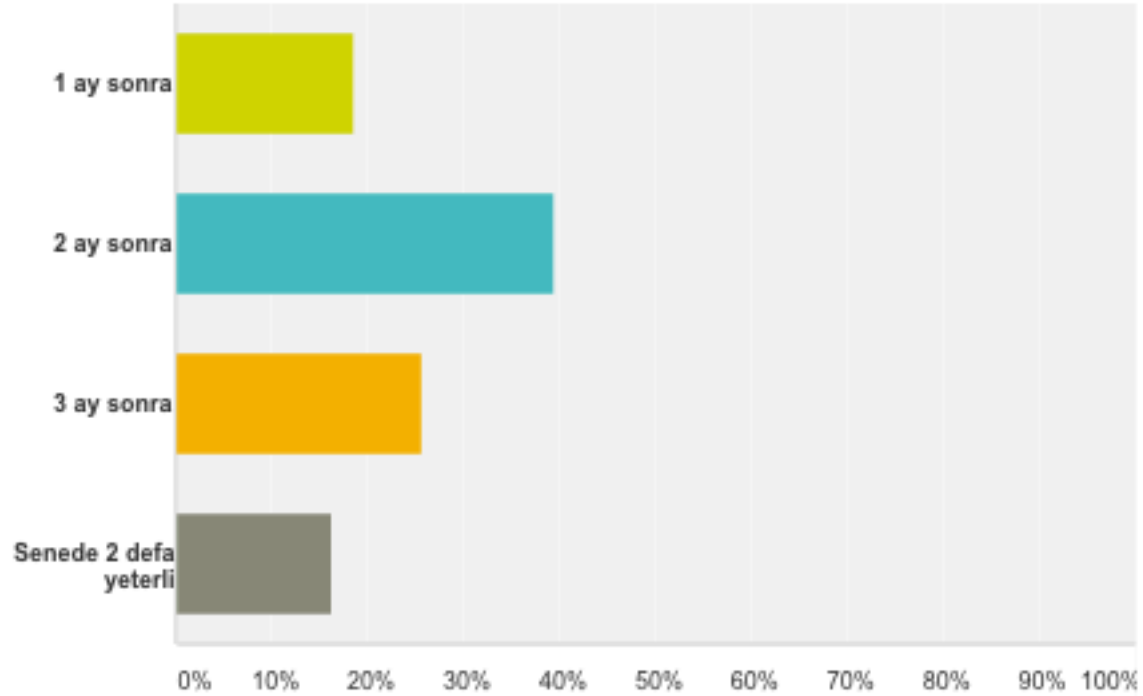

**7 Mart Gecesi Blush Atiye'de katıldığın  
#SocialTouching Party Vol.2 için soruyoruz.  
Partiye gelen diğer kişilerle aynı ortamda  
olmak seni mutlu etti mi?**

Yanıtlanan: 43 Atlama sayısı: 4

Yanıt Seçenekleri	Yanıtlar
▼ Evet	%95,35 41
▼ Hayır	%4,65 2
Toplam	43

## 7 Mart Gecesi Blush Atiye'de katıldığın #SocialTouching Party Vol.2 için soruyoruz. Bir sonraki partimizi ne zaman yapalım?

Yanıtlanan: 43 Atlama sayısı: 4

Yanıt Seçenekleri	Yanıtlar
1 ay sonra	%18,60 8
2 ay sonra	%39,53 17
3 ay sonra	%25,58 11
Senede 2 defa yeterli	%16,28 7
Toplam	43