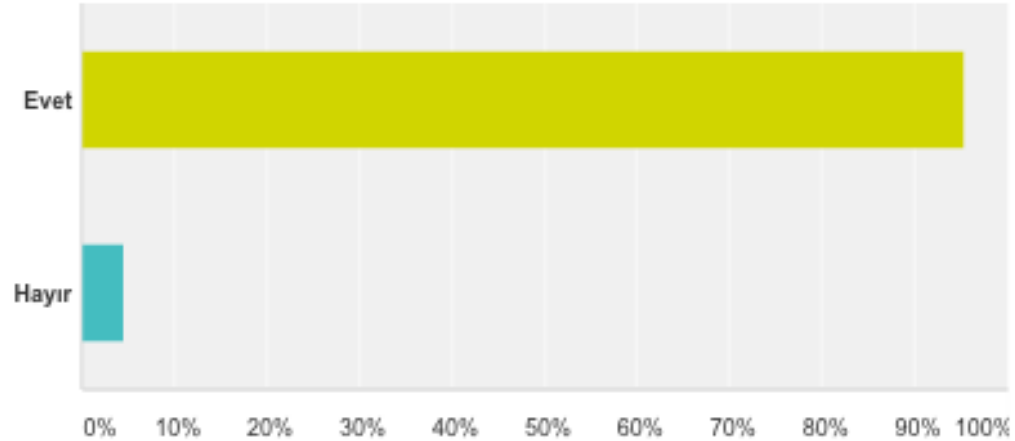

## 7 Mart Gecesi Blush Atiye'de katıldığın #SocialTouching Party Vol.2 için soruyoruz. İçki ikramı ve bar kalitesi nasıldı?

Yanıtlanan: 45 Atlama sayısı: 2

Yanıt Seçenekleri	Yanıtlar
Çok iyiydi	%77,78 35
Fena değildi	%17,78 8
Kötüydü	%4,44 2
Toplam	45

**7 Mart Gecesi Blush Atiye'de katıldığın  
#SocialTouching Party Vol.2 için soruyoruz.  
Partiye gelen diğer kişilerle aynı ortamda  
olmak seni mutlu etti mi?**

Yanıtlanan: 43 Atlama sayısı: 4

Yanıt Seçenekleri	Yanıtlar
▼ Evet	%95,35 41
▼ Hayır	%4,65 2
Toplam	43