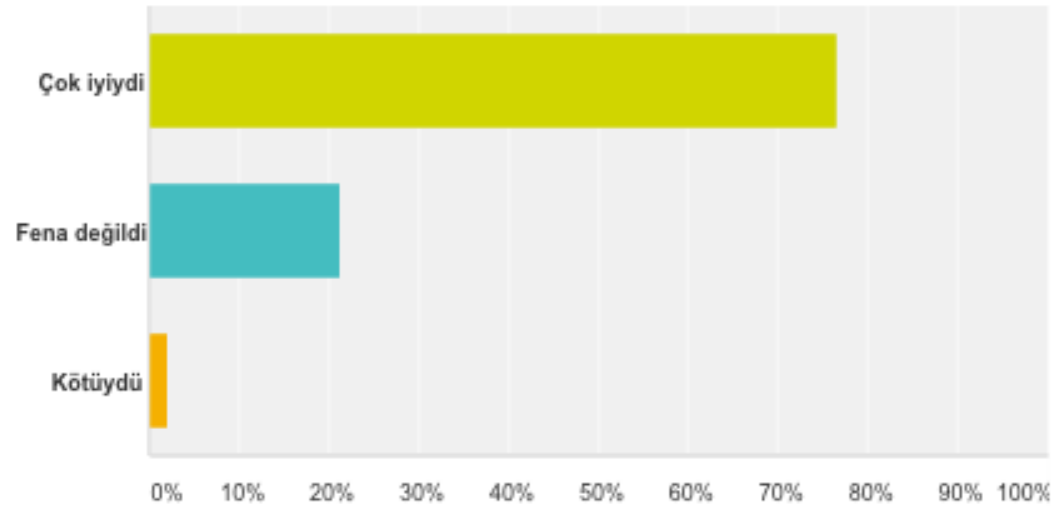

## 7 Mart Gecesi Blush Atiye'de katıldığın #SocialTouching Party Vol.2 için soruyoruz. Mekan nasıldı?

Yanıtlanan: 47 Atlama sayısı: 0

Yanıt Seçenekleri	Yanıtlar
▼ Çok iyiydi	%76,60 36
▼ Fena değildi	%21,28 10
▼ Kötüydü	%2,13 1
Toplam	47